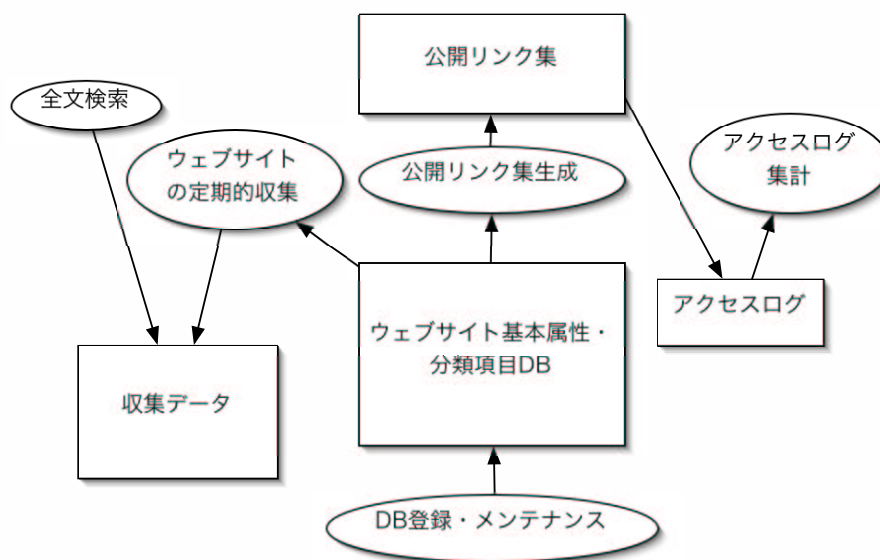

現在、4、5 は提供していない。

図 2.1: システム構成

2.2 機能

2.2.1 基本属性・分類項目データベース

各ウェブサイトの基本情報を登録するデータベース。

基本属性は以下のとおり。 印は、1999年11月に追加した項目。

削除マーク 標題	サイト収集対象、リンク集公開対象から除外するか否か。 タイトルバー表示文字列 (HTML の TITLE 要素)、またはトップページ表示タイトル (H1 要素など)。
URL	サイトのトップページの URL。
収集する際のハイパーリンク階層 編著者	数値。何レベルまで深く収集するか。 サイトを公開している個人・団体名。著作権表記、問い合わせページから捨てる。
編著者 email	編著者の E-mail アドレス。
開設年月日	もし明記されていれば捨てる。
最終更新年月日	もし明記されていれば捨てる。
アクセスカウンタ	調査時点でのアクセスカウンタの表示数値
アクセスカウンタ開始年月日	もし明記されていれば捨てる。
運営者集団レベル	包括宗教団体、単位宗教団体、営利団体、学術団体、公共団体、連合組織、小集団、個人、その他・不明、のいずれか。
宗教団体名称	サイトを運営する団体、またはサイトの内容に関する団体。
宗派・教派	サイトを運営する団体・個人、またはサイトの内容に関する団体・個人が所属する宗派・教派。
姿勢	親、反、中立、不明のいずれか。
宗教別分類	宗教全般、神道系、仏教系、キリスト教系、諸教、精神世界のいずれか。文化庁『宗教年鑑』の「系統」に準拠。
実践別分類	(後述)
リンク	外部サイトへのリンクが存在するか否か。
相互リンク登録機能	相互リンク機能が存在するか否か。
リンク集掲載	登録情報を公開リンク集に公開するか否か。
DB 登録者	
DB 登録者 email	
DB 登録年月日	
DB 更新者	
DB 更新者 email	
DB 更新年月日	
紹介コメント	リンク集に公開されるコメント。
コメント執筆者	
コメント執筆者 email	
コメント追加年月日	

実践別分類は、ウェブサイト利用者がそこに訪れて何を行うことができるか、という行為による分類である。大きく10の行為(知る・話し合う・打ち明ける・祀る・願いを叶える、力をもらう・修行する・入信・入会する・買う・鑑賞する・つながる)に分け、さらに具体的な項目に細分化している。これらの分類により、宗教ウェブサイトがどのような利用形態にウェイトをおいているかを比較できるようにした。

その他
 知る: その他
 知る: 教団・社寺・教会の概要・沿革
 知る: 教義・教え
 知る: 宗教的人物
 知る: 宗教思想・宗教哲学
 知る: 宗教学・宗教研究
 知る: 宗教と社会
 知る: 宗教と政治
 知る: 宗教と経済
 知る: 宗教と科学
 知る: 行事
 話し合う: その他
 話し合う: BBS
 話し合う: チャット
 話し合う: メーリングリストへの誘い
 打ち明ける: その他
 打ち明ける: 人生相談
 打ち明ける: 懺悔・告白
 打ち明ける: カウンセリング
 祀る: その他
 祀る: 参拝・参詣
 祀る: 巡礼・巡拝
 祀る: 年中行事
 祀る: 葬送・墓参・死者儀礼
 願いを叶える、力をもらう: その他
 願いを叶える、力をもらう: 占い
 願いを叶える、力をもらう: まじない
 願いを叶える、力をもらう: 祈祷
 修行する: その他
 修行する: 写経
 修行する: 写仏
 修行する: 瞑想
 入信・入会する: その他
 入信・入会する: 入会申し込み受付
 買う: その他
 買う: 出版物(書籍・雑誌・CD)
 買う: お守り
 買う: 食品
 鑑賞する: その他
 鑑賞する: 景観
 鑑賞する: 宗教建築
 鑑賞する: 宗教美術
 鑑賞する: 宗教音楽
 鑑賞する: 宗教文学
 つながる: その他
 つながる: リンク集