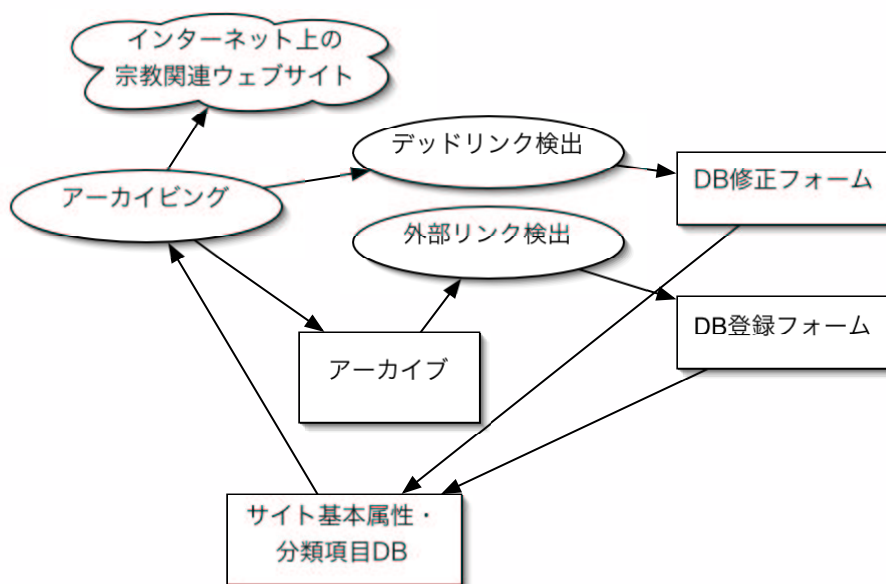

図 2.2: アーカイピング

アーカイブデータは非公開であり、共同研究者が統計処理および内容分析を行ったものを学術論文として公表する以外のしかたで情報提供を行うことは考えていない。

2.2.3 リンク集の生成とインターネット公開

データベースの登録内容にもとづいて、リンク集をインターネット上に一般公開し、更新する。

2.3 稼働システム

2.3.1 OS・言語

1998年4月～2002年7月 FreeBSD 2.2.6, Apache 1.3.12, Perl 5.004.04, Ruby 1.4.5
(田村氏宅・國學院大學)

2000年8月～ Holon Linux, Perl 5.6.1, Ruby 1.6.7 (大阪大学)

2002年7月～ RedHat Linux 7.2, Perl 5.6.1, Ruby 1.6.7 (國學院大學)

2.3.2 ファイル構成

- データベース: プレーンテキストファイルを使用。(文字コード: EUC-JP、改行コード: LF)
- データベース管理スクリプト: Perl, Ruby CGI スクリプト。
- アーカイピング、リンク集生成スクリプト: Ruby スクリプト、GNU wget 1.5.3 (独自パッチ適用)。
- 自動実行用スクリプト: Bourne Shell スクリプト。